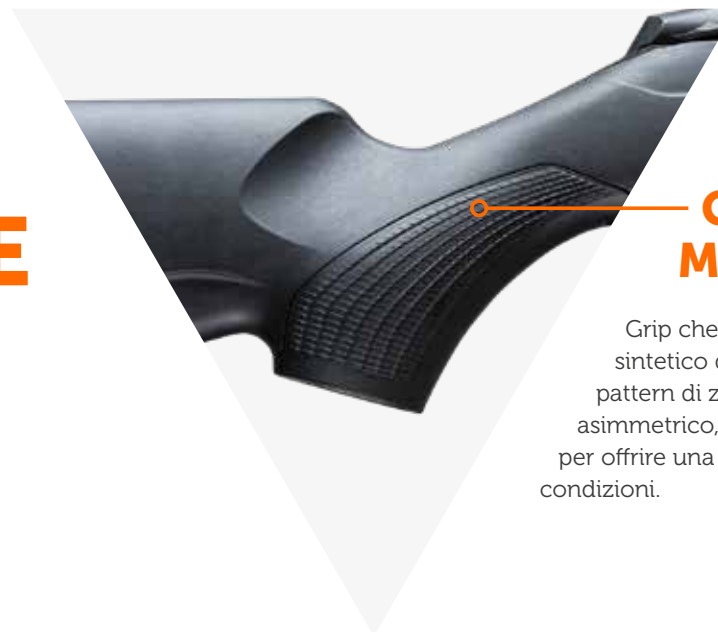

CANNA

Canna Sako rotomartellata a freddo in acciaio inossidabile o in lega Cr-Mo. Totalmente libera di flottare, la canna Tikka è fissata all'azione mediante una robusta filettatura ed è lappata a mano.

CALCIATURA

La calciatura T3x TrueBody in tecnopolimero rinforzato in fibra di vetro o in legno di noce è leggera e robusta al tempo stesso. Un calciolo opzionale munito di distanziali offre la possibilità di regolazione della lunghezza di tiro. La zigrinatura è specificamente ideata per garantire massimo comfort e una presa sicura. I portacinghia sono disponibili di serie.

LA T3x contiene tutte le
caratteristiche che hanno reso
Tikka famosa nel mondo.
Una carabina Tikka non è
seconda a nessuno.

TIKKA T3x SERIES

IL MEGLIO DELL'EVOLUZIONE

Nuove caratteristiche e miglioramenti tecnici: abbiamo esaudito le vostre richieste.

GRIP MIGLIORATO

Grip che non scivola mai. Il calcio sintetico della T3x ha un nuovo pattern di zigrinatura, grippante ed asimmetrico, appositamente studiato per offrire una presa affidabile in tutte le condizioni.