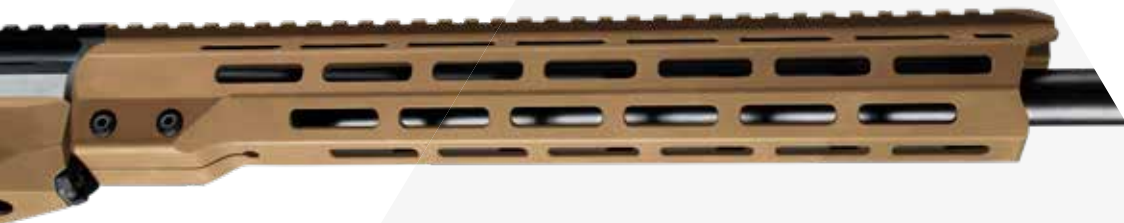

FORE-END

- Robusto fore end con spessore anti piegamento
- Interfaccia fore-end intercambiabile
- Fore-end M-LOK da 13.5"
- Montaggio fore-end QD